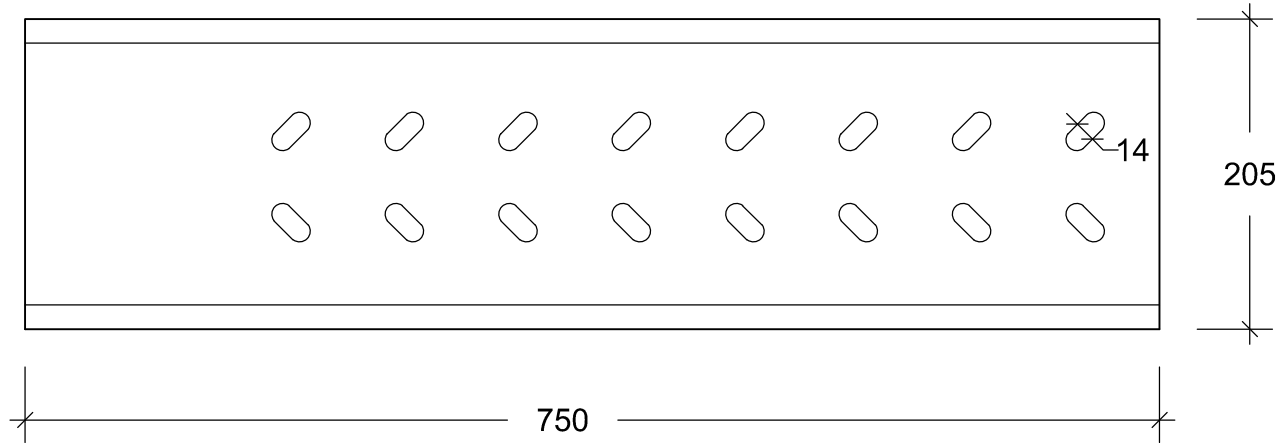

Doorsnede

Aanzicht

Maten in mm

Combifor Schuif/koppelstuk			2051757Z075
1-19	MvS	2.0	Schaal 1:5 / A4
			DUOFOR B.V. Postbus 182 5100 AD Dongen T +31 (0)162 31 41 66 F +31 (0)162 32 00 44 verkoop@duofor.nl www.duofor.eu