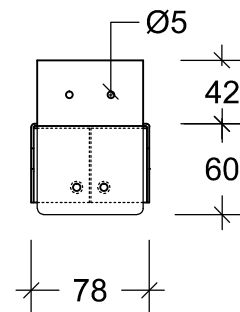

Vooraanzicht

Zijaanzicht

Bovenaanzicht

Maten in mm

Combifor Raveelbeugel 2.0			2051757R210
1-19	MvS	2.0	Schaal 1:5 / A4
			DUOFOR B.V. Postbus 182 5100 AD Dongen T +31 (0)162 31 41 66 F +31 (0)162 32 00 44 verkoop@duofor.nl www.duofor.eu
			smart building.
<small>COPYRIGHT: Gehele of gedeeltelijke overname, vervalsing of verveelvoudiging op welke wijze dan ook en/of commercieel gebruik van deze informatie is niet toegestaan, tenzij hiervoor uitdrukkelijk schriftelijke toestemming is verleend door DUOFOR B.V.</small>			