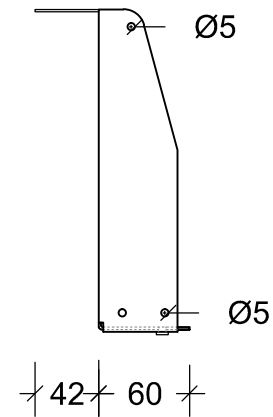

Vooraanzicht

Zijaanzicht

Bovenaanzicht

Maten in mm

Combifor Raveelbeugel 2.0			2051757R210
1-19	MvS	2.0	Schaal 1:5 / A4
			DUOFOR B.V. Postbus 182 5100 AD Dongen T +31 (0)162 31 41 66 F +31 (0)162 32 00 44 verkoop@duofor.nl www.duofor.eu
			smart building.
<small>COPYRIGHT: Gehele of gedeeltelijke overname, vervalsing of verveelvoudiging op welke wijze dan ook en/of commercieel gebruik van deze informatie is niet toegestaan, tenzij hiervoor uitdrukkelijk schriftelijke toestemming is verleend door DUOFOR B.V.</small>			