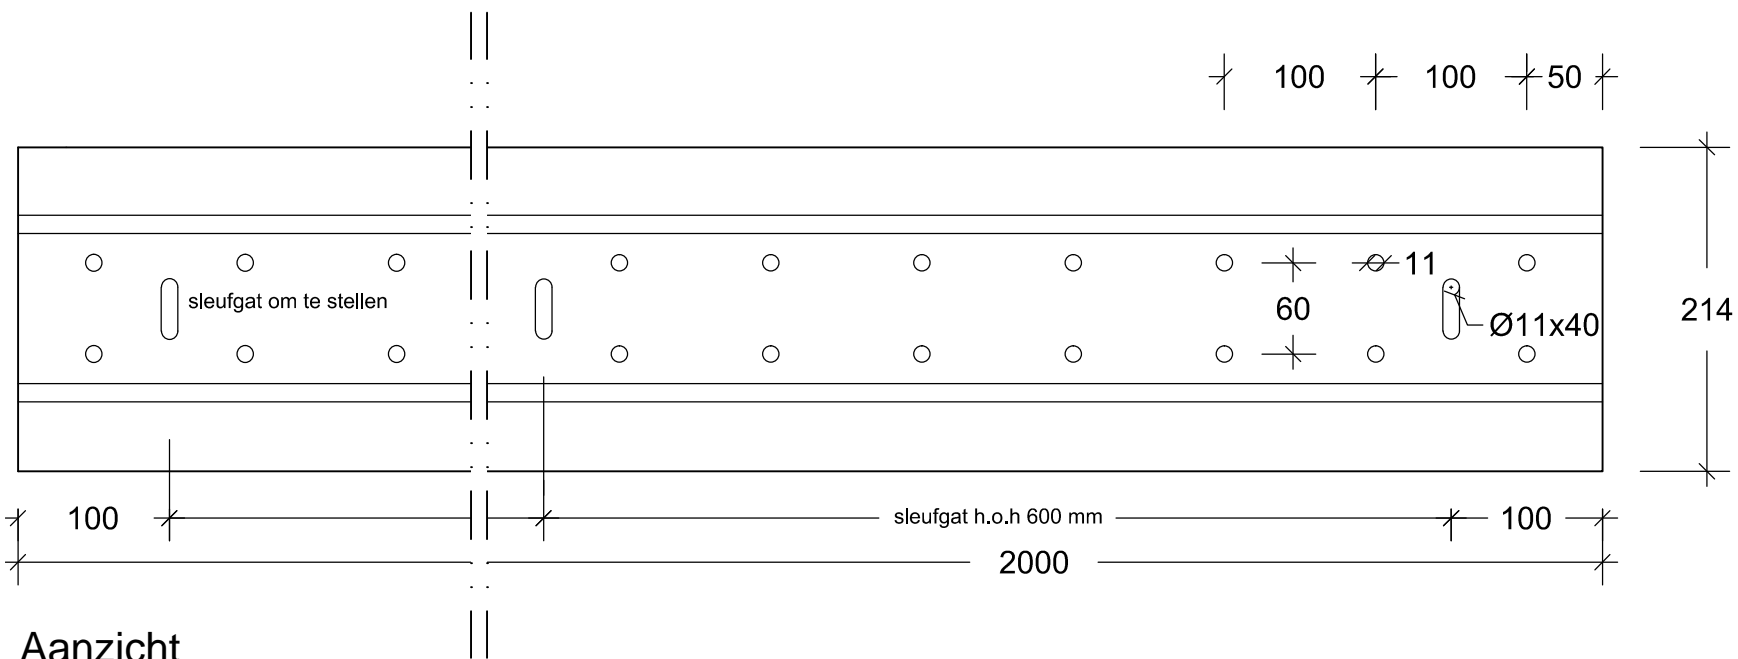

Doorsnede

Aanzicht

Maten in mm

Combifor Muurprofiel 2.0			205175M200
1-19	MvS	2.0	Schaal 1:5 / A4
			DUOFOR B.V. Postbus 182 5100 AD Dongen T +31 (0)162 31 41 66 F +31 (0)162 32 00 44 verkoop@duofor.nl www.duofor.eu
			smart building.
<small>COPYRIGHT: Gehele of gedeeltelijke overname, vervoelvoudiging op welke wijze dan ook en/of commercieel gebruik van deze informatie is niet toegestaan, tenzij hiervoor uitdrukkelijk schriftelijke toestemming is verleend door DUOFOR B.V.</small>			