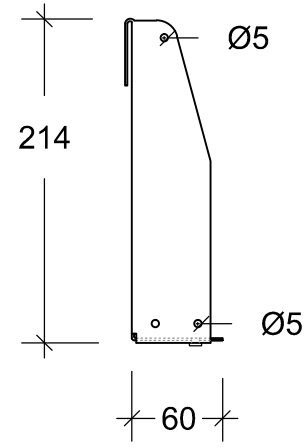

Zijaanzicht