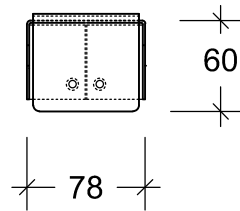

Vooraanzicht

Bovenaanzicht